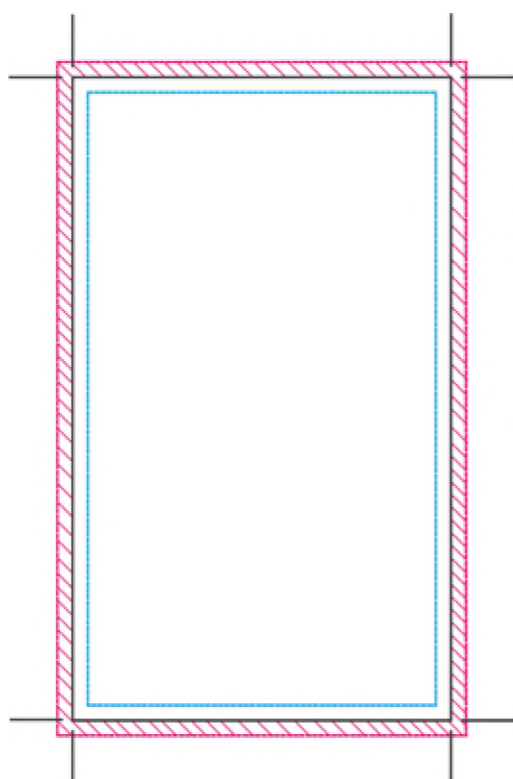

Προδιαγραφές αρχείων προς εκτύπωση

Επαγγελματικές κάρτες - Έντυπα

- Τα αρχεία που παραλαμβάνουμε πρέπει να είναι σε **.pdf** , **.ai** ή **.tiff**
- Οι γραμματοσειρές θα πρέπει να είναι **κλειδωμένες** (outline - curves).
- Η ανάλυση του αρχείου σε **300dpi**.
- Ο χρωματικός συνδυασμός **CMYK**.

Προδιαγραφές αρχείων προς εκτύπωση

Τελαρωμένοι μουσαμάδες

- Θα πρέπει να υπάρχει περιθώριο εκτός εκτύπωσης **10 εκατοστά σε κάθε πλευρά** για το δέσιμο στο τελάρο.
- Τα αρχεία που παραλαμβάνουμε πρέπει να είναι σε **.pdf** , **.ai** ή **.tiff**
- Οι γραμματοσειρές θα πρέπει να είναι **κλειδωμένες** (outline - curves).
- Η ανάλυση του αρχείου από **120 - 300dpi** ανάλογα με το μέγεθος του αρχείου.
- Ο χρωματικός συνδυασμός **CMYK**.
- Για αρχεία άνω των 5 μέτρων το αρχείο θα πρέπει να παραλαμβάνεται σε κλίμακα 1:2 ή μεγαλύτερη (π.χ. Πραγματική διάσταση 8x3 μέτρα --> Αρχείο 4x1,5 μέτρα)

Ψηφιακές εκτυπώσεις μεγάλου μεγέθους

- Τα αρχεία που παραλαμβάνουμε πρέπει να είναι σε **.pdf** , **.ai** ή **.tiff**
- Οι γραμματοσειρές θα πρέπει να είναι **κλειδωμένες** (outline - curves).
- Η ανάλυση του αρχείου από **120 - 300dpi** ανάλογα με το μέγεθος του αρχείου.
- Ο χρωματικός συνδυασμός **CMYK**.
- Για αρχεία άνω των 5 μέτρων το αρχείο θα πρέπει να παραλαμβάνεται σε κλίμακα 1:2 ή μεγαλύτερη (π.χ. Πραγματική διάσταση 8x3 μέτρα --> Αρχείο 4x1,5 μέτρα)
- Για τα αρχεία με περιμετρική κοπή θα πρέπει να υπάρχει και το καλούπι κοπής στο ίδιο ή σε ξεχωριστό αρχείο.

Προδιαγραφές αρχείων προς εκτύπωση

Τελαρωμένοι καρβάνες

- Τα αρχεία που παραλαμβάνουμε πρέπει να είναι σε **.pdf** , **.ai** ή **.tiff**
 - Οι γραμματοσειρές θα πρέπει να είναι **κλειδωμένες** (outline - curves).
 - Η ανάλυση του αρχείου από **120 - 300dpi** ανάλογα με το μέγεθος του αρχείου.
 - Ο χρωματικός συνδυασμός **CMYK**.
- Θα πρέπει να υπάρχει περιθώριο εκτός εκτύπωσης **3 εκατοστά σε κάθε πλευρά** για το δέσιμο στο τελάρο.