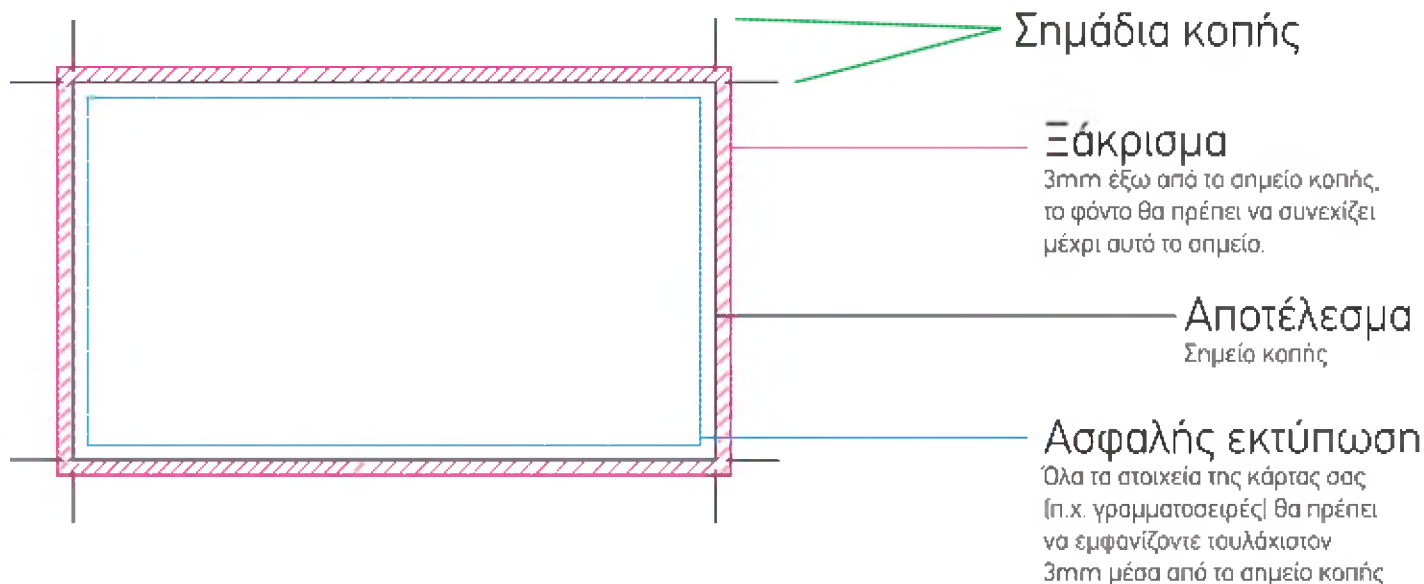

Προδιαγραφές αρχείων προς εκτύπωση

Επαγγελματικές κάρτες - Έντυπα

- Τα αρχεία που παραλαμβάνουμε πρέπει να είναι σε **.pdf** , **.ai** ή **.tiff**
- Οι γραμματοσειρές θα πρέπει να είναι **κλειδωμένες** (outline - curves).
- Η ανάλυση του αρχείου σε **300dpi**.
- Ο χρωματικός συνδυασμός **CMYK**.